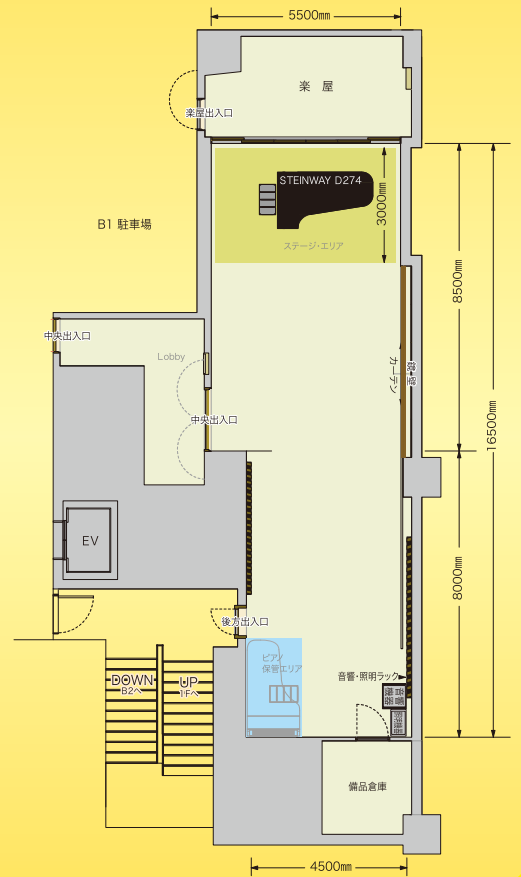

今月も『エルちゃん☆通信』では皆さまに役立つイベント・講座情報をお送りいたします!

エルちゃん☆通信

2023
3月号

今月の一押し
情報!

レッスンスタジオ プチ・エルのご紹介

～木質空間で奏でる豊かで温かみのある音色～

エル・おおさか本館地下1階にスタインウェイピアノ(D274)を常設するレッスンスタジオ『プチ・エル』(定員80名)があります。80席の椅子を並べてのミニコンサートや、音響設備、照明装置を利用したミニライブ、また壁面の鏡を利用したダンスやパフォーマンスの練習など…プロの方から初心者の方まで多目的にご利用いただけます。

【プチ・エル 概要】

定員:80名 広さ:76m² スタインウェイピアノ(D274)常設

- ・練習利用、発表会利用(入場料無、平日または土・日・祝日での利用)、発表会利用(入場料有、平日または土・日・祝日での利用)はそれぞれ利用料金が異なります。
- ・付帯設備(音響・照明)や、設営、進行、ピアノの調律などが必要な場合は別途料金が必要となります。
- ・お申込みは利用希望月の1年前から受付可能です。
※それぞれの利用料金などの詳細は、エル・おおさかホームページをご覧ください。

本館地下1階 プチ・エル レイアウト図

集える・憩える・出会う あなたのエルを「エル・おおさか」で…

エル・おおさか

[大阪府立労働センター]

<http://www.l-osaka.or.jp>

大阪市中央区北浜東3-14

ご予約をお待ちしております

- ・ホール(エル・シアター) 客席801席
- ・会議室 大・中・小 34室
- ・プチ・エル
- ・ギャラリー 1 (126m²)
- 2 (78m²)
- ・宴会場 大小パーティールーム
- ・駐車場 66台